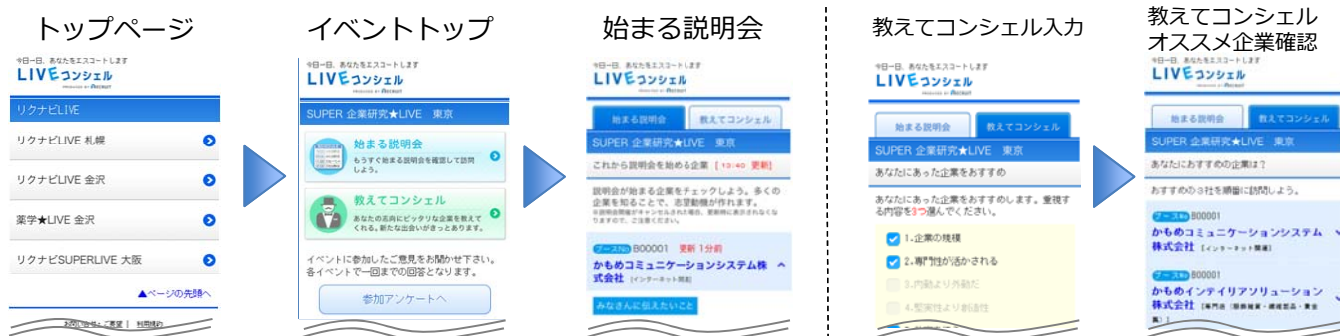

### ■ 『LIVEコンシェル』でできること

- ① **【始まる説明会】** もうすぐ始まる説明会を教えてくれる  
これまで、各ブースの前に予定が貼り出されていましたが、スマートフォンから一括確認することができるため、会場に到着した際、これから始まる説明会情報をリアルタイムに取得できます。また、待ち時間も有効に活用することができます。
- ② **【教えてコンシェル】** 自分の志向に合う企業をおススメしてくれる  
どこのブースに行っていけばいいかわからない。就活を始めたばかりの学生には当然あること。そんな時には、教えてコンシェルで簡単な質問に答えると、自分に合っている企業を3社おススメしてくれます。

### < 『LIVEコンシェル』の使い方 >

スマホ操作して検索…  
「もうすぐ説明会が始まる企業」や  
「あなたの志向に合った企業」が  
みつかります。

RESEARCH...

スマホ見ながら企業ブースへ！

FOUNDI

COMPANY

リクルートキャリアではこれからも、ひとりひとりにあった「まだ、ここにはない、出会い。」を届けることを目指していきます。

【本件に関するお問い合わせ先】  
株式会社リクルートキャリア コーポレート戦略統括部 広報グループ宛  
Mail : kouho@waku-2.com

## ■使用イメージ

## ■『LIVEコンシェル』詳細

導入会場：全国46都市135回のイベントにて導入予定

利用料金：学生無料 イベント参加企業利用無料

利用条件：お使いのスマートフォンで、インターネットが使える環境であること

URL：<http://event.rikunabi.com/>

※会場によってはLIVEコンシェルサイトに繋がりにくい場合がございます。