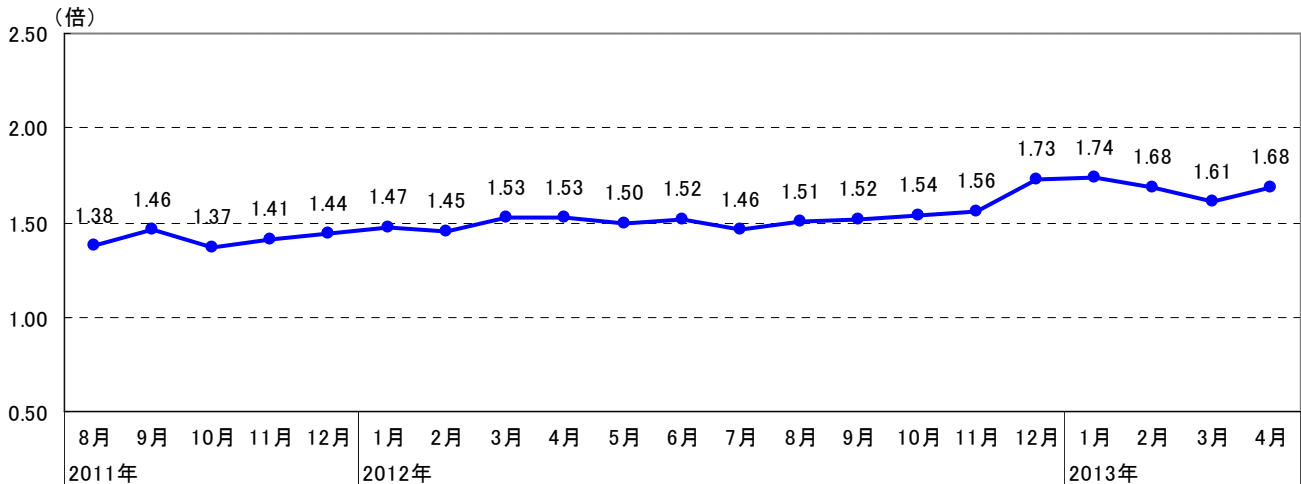

2013年5月13日

株式会社 リクルート キャリア

4月転職求人倍率

1.68倍

4月の転職求人倍率は前月比+0.07ポイントの上昇

株式会社リクルートキャリア(本社:東京都千代田区 代表取締役社長:水谷智之)は、斡旋領域(サービス名称:リクルートエージェント)における4月末時点の転職求人倍率をまとめましたので、ご報告いたします。転職求人倍率は1.68倍。求人数・求人社数はほぼ横ばい。登録者数は減少。

転職求人倍率=求人数÷登録者数(転職希望者数)

■転職求人倍率の推移

■求人数・登録者数・求人社数推移

■求人数・登録者数・求人社数推移(直近1年間)

	2012年								2013年			
	5月	6月	7月	8月	9月	10月	11月	12月	1月	2月	3月	4月
求人数 (人)	62,679	64,252	63,490	69,230	68,341	69,916	71,359	72,878	79,215	80,866	76,231	77,031
登録者数 (人)	41,724	42,158	43,530	45,697	44,961	45,314	45,672	42,019	45,621	48,277	47,449	45,830
求人社数 (社)	7,662	7,830	7,958	8,097	8,182	8,188	8,272	8,216	8,363	8,528	8,432	8,540