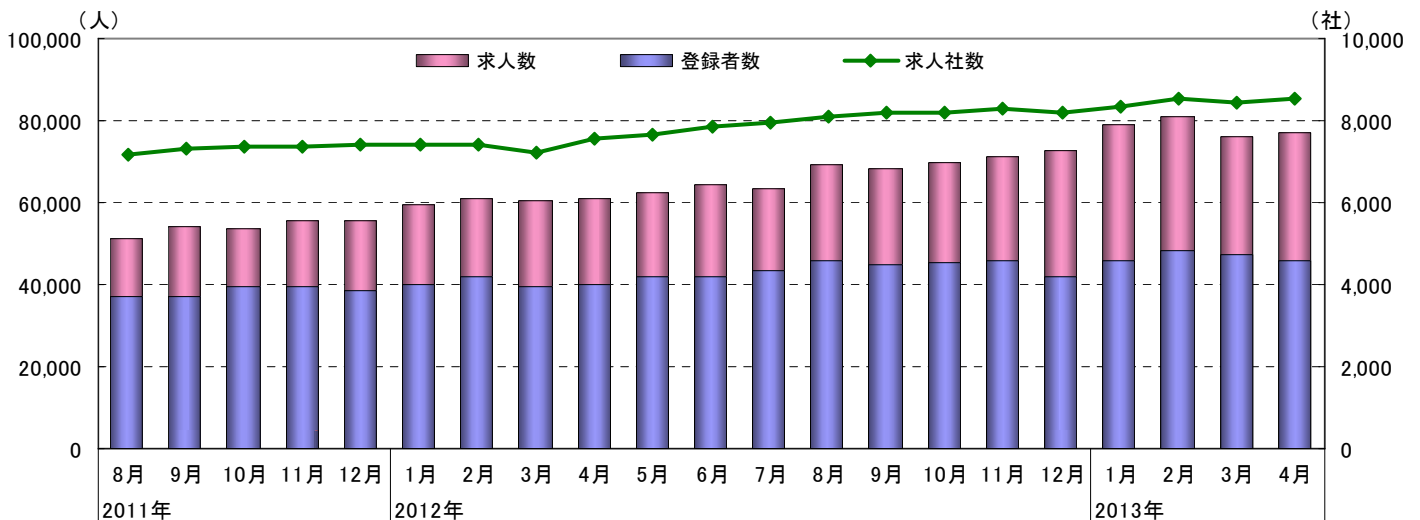

2013年5月13日

株式会社 リクルート キャリア

4月転職求人倍率

1.68倍

4月の転職求人倍率は前月比+0.07ポイントの上昇

株式会社リクルートキャリア(本社:東京都千代田区 代表取締役社長:水谷智之)は、斡旋領域(サービス名称:リクルートエージェント)における4月末時点の転職求人倍率をまとめましたので、ご報告いたします。転職求人倍率は1.68倍。求人数・求人社数はほぼ横ばい。登録者数は減少。

転職求人倍率=求人数÷登録者数(転職希望者数)

■転職求人倍率の推移

■求人数・登録者数・求人社数推移

■求人数・登録者数・求人社数推移(直近1年間)

	2012年								2013年			
	5月	6月	7月	8月	9月	10月	11月	12月	1月	2月	3月	4月
求人数 (人)	62,679	64,252	63,490	69,230	68,341	69,916	71,359	72,878	79,215	80,866	76,231	77,031
登録者数 (人)	41,724	42,158	43,530	45,697	44,961	45,314	45,672	42,019	45,621	48,277	47,449	45,830
求人社数 (社)	7,662	7,830	7,958	8,097	8,182	8,188	8,272	8,216	8,363	8,528	8,432	8,540