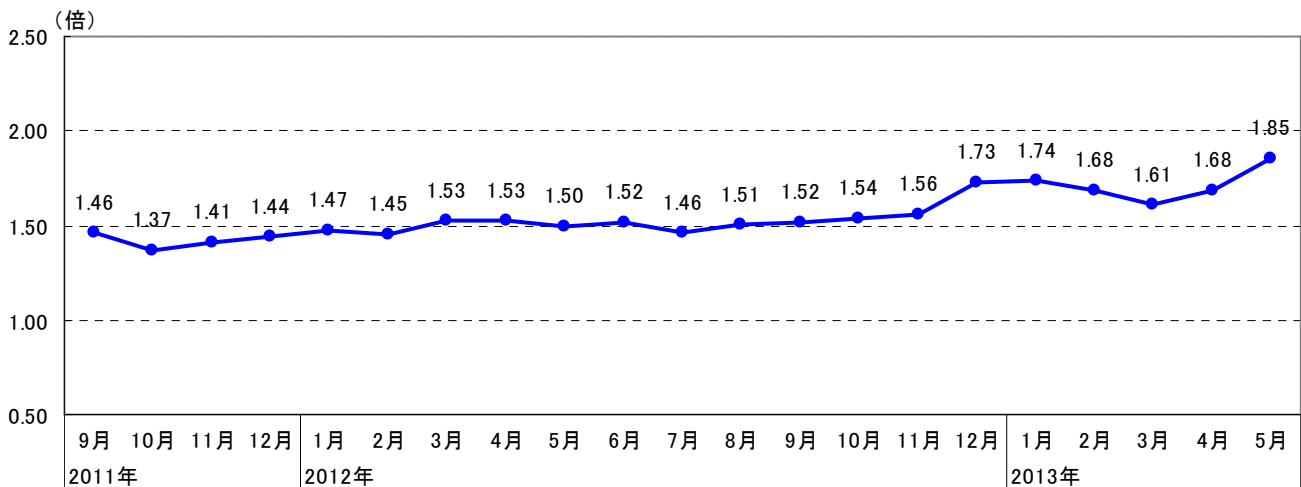

2013年6月13日

株式会社 リクルート キャリア

5月転職求人倍率

1.85倍

5月の転職求人倍率は前月比+0.17ポイントの上昇

株式会社リクルートキャリア(本社:東京都千代田区 代表取締役社長:水谷智之)は、斡旋領域(サービス名称:リクルートエージェント)における5月末時点の転職求人倍率をまとめましたので、ご報告いたします。転職求人倍率は1.85倍。求人数・登録者数・求人社数ともに増加。

転職求人倍率=求人数÷登録者数(転職希望者数)

■転職求人倍率の推移

■求人数・登録者数・求人社数推移

■求人数・登録者数・求人社数推移(直近1年間)

	2012年						2013年					
	6月	7月	8月	9月	10月	11月	12月	1月	2月	3月	4月	5月
求人数(人)	64,252	63,490	69,230	68,341	69,916	71,359	72,878	79,215	80,866	76,231	77,031	85,015
登録者数(人)	42,158	43,530	45,697	44,961	45,314	45,672	42,019	45,621	48,277	47,449	45,830	45,880
求人社数(社)	7,830	7,958	8,097	8,182	8,188	8,272	8,216	8,363	8,528	8,432	8,540	8,848