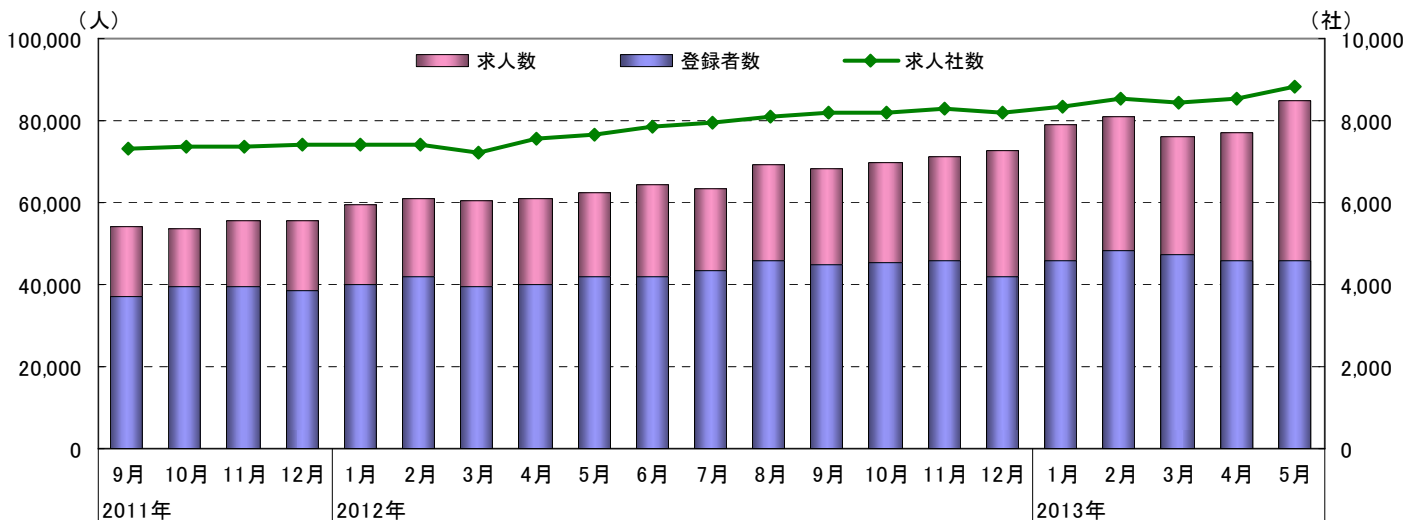

2013年6月13日

株式会社 リクルート キャリア

5月転職求人倍率

1.85倍

5月の転職求人倍率は前月比+0.17ポイントの上昇

株式会社リクルートキャリア(本社:東京都千代田区 代表取締役社長:水谷智之)は、斡旋領域(サービス名称:リクルートエージェント)における5月末時点の転職求人倍率をまとめましたので、ご報告いたします。転職求人倍率は1.85倍。求人数・登録者数・求人社数ともに増加。

転職求人倍率=求人数÷登録者数(転職希望者数)

■転職求人倍率の推移

■求人数・登録者数・求人社数推移

■求人数・登録者数・求人社数推移(直近1年間)

	2012年						2013年					
	6月	7月	8月	9月	10月	11月	12月	1月	2月	3月	4月	5月
求人数(人)	64,252	63,490	69,230	68,341	69,916	71,359	72,878	79,215	80,866	76,231	77,031	85,015
登録者数(人)	42,158	43,530	45,697	44,961	45,314	45,672	42,019	45,621	48,277	47,449	45,830	45,880
求人社数(社)	7,830	7,958	8,097	8,182	8,188	8,272	8,216	8,363	8,528	8,432	8,540	8,848