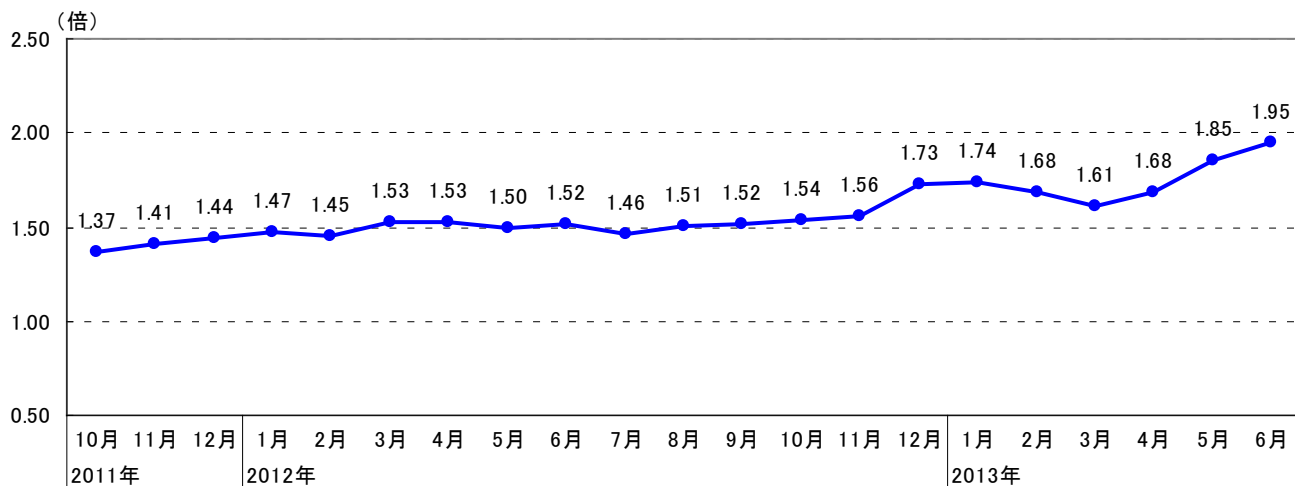

2013年7月12日

株式会社リクルートキャリア

6月転職求人倍率

1.95倍

6月の転職求人倍率は前月比+0.1ポイントの上昇

株式会社リクルートキャリア(本社:東京都千代田区 代表取締役社長:水谷智之)は、幹旋領域(サービス名称:リクルートエージェント)における6月末時点の転職求人倍率をまとめましたので、ご報告いたします。

転職求人倍率は1.95倍、求人数・求人社数についても3ヵ月連続右肩上がり推移。

転職求人倍率=求人数÷登録者数(転職希望者数)

■転職求人倍率の推移

■求人数・登録者数・求人社数推移

■求人数・登録者数・求人社数推移(直近1年間)

	2012年						2013年					
	7月	8月	9月	10月	11月	12月	1月	2月	3月	4月	5月	6月
求人数 (人)	63,490	69,230	68,341	69,916	71,359	72,878	79,215	80,866	76,231	77,031	85,015	88,219
登録者数 (人)	43,530	45,697	44,961	45,314	45,672	42,019	45,621	48,277	47,449	45,830	45,880	45,305
求人社数 (社)	7,958	8,097	8,182	8,188	8,272	8,216	8,363	8,528	8,432	8,540	8,848	9,069