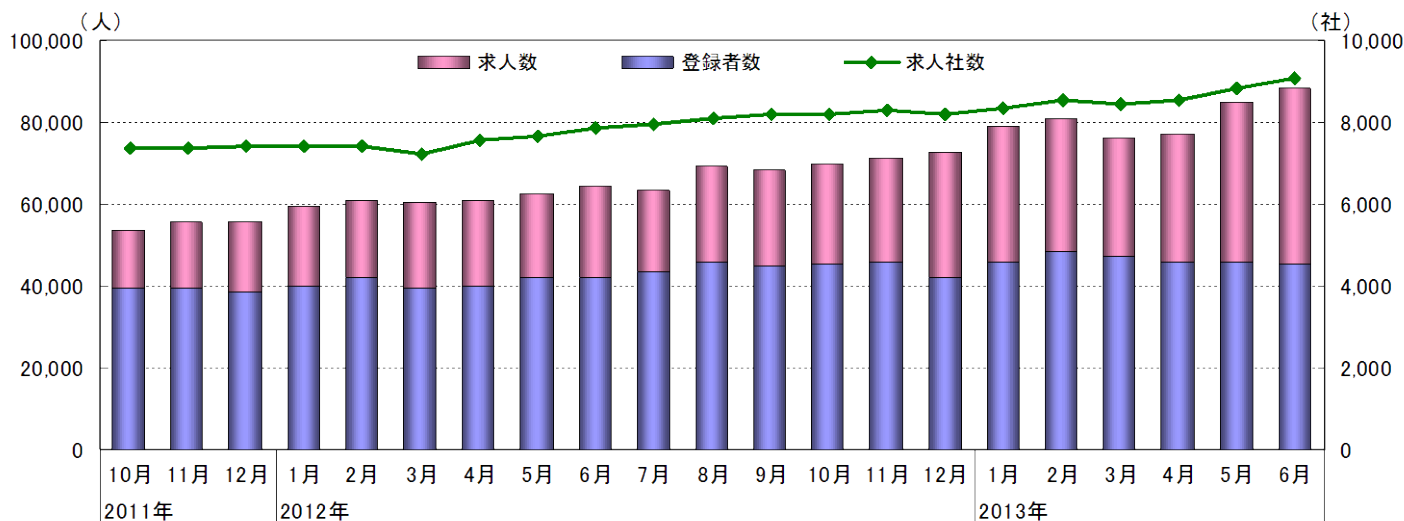

2013年7月12日

株式会社リクルートキャリア

6月転職求人倍率

1.95倍

6月の転職求人倍率は前月比+0.1ポイントの上昇

株式会社リクルートキャリア(本社:東京都千代田区 代表取締役社長:水谷智之)は、幹旋領域(サービス名称:リクルートエージェント)における6月末時点の転職求人倍率をまとめましたので、ご報告いたします。

転職求人倍率は1.95倍、求人数・求人社数についても3ヵ月連続右肩上がり推移。

転職求人倍率=求人数÷登録者数(転職希望者数)

■転職求人倍率の推移

■求人数・登録者数・求人社数推移

■求人数・登録者数・求人社数推移(直近1年間)

	2012年						2013年					
	7月	8月	9月	10月	11月	12月	1月	2月	3月	4月	5月	6月
求人数 (人)	63,490	69,230	68,341	69,916	71,359	72,878	79,215	80,866	76,231	77,031	85,015	88,219
登録者数 (人)	43,530	45,697	44,961	45,314	45,672	42,019	45,621	48,277	47,449	45,830	45,880	45,305
求人社数 (社)	7,958	8,097	8,182	8,188	8,272	8,216	8,363	8,528	8,432	8,540	8,848	9,069